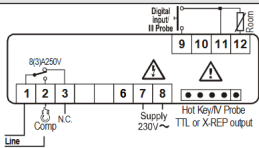

15. ΣΥΝΔΕΣΗ

15.1 XR20CX – 8A