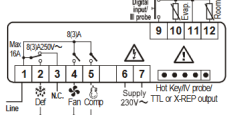

16.2 XR60CX - 8A / 16A 120VAC - 230 VAC